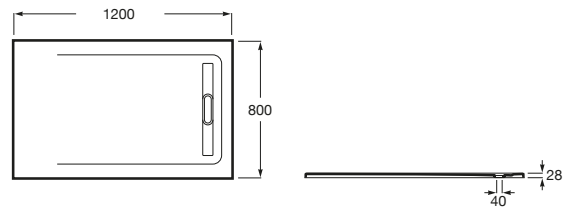

AQUOS

Plato de ducha extraplano de STONEX®

MEDIDAS

Longitud	1200 mm
Anchura	800 mm
Altura	28 mm

COLORES Y ACABADOS

PVPR (IVA INCLUIDO)

480,37 €

DIBUJOS TÉCNICOS

CARACTERÍSTICAS

Plato de ducha extraplano de STONEX®. Superficie texturizada antideslizante. Incluye desagüe de gran caudal. La tapa del desagüe no está incluida. Solicita una tapa compatible junto con el plato: tapa de STONEX® o la rejilla metálica (ver compatibilidades).

Desagüe incluido

Forma: Rectangular

Material: STONEX®

Profundidad: Extraplano (menos de 45 mm)

Tipo de fondo antideslizante: Integrado

Tipo de instalación: Empotrado / Nicho

Fondo antideslizante

Aquos